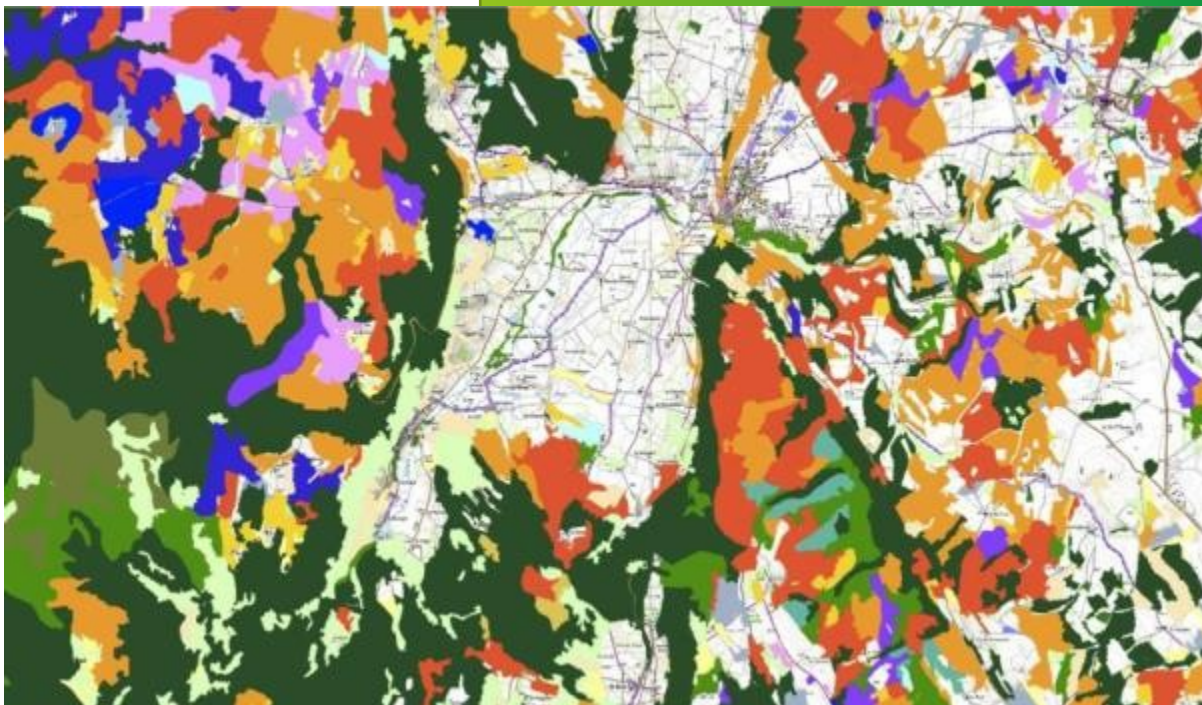

INSTITUT NATIONAL
DE L'INFORMATION
GÉOGRAPHIQUE
ET FORESTIÈRE

MERCI DE VOTRE
ATTENTION

eliane.roos@ign.fr

© IGN