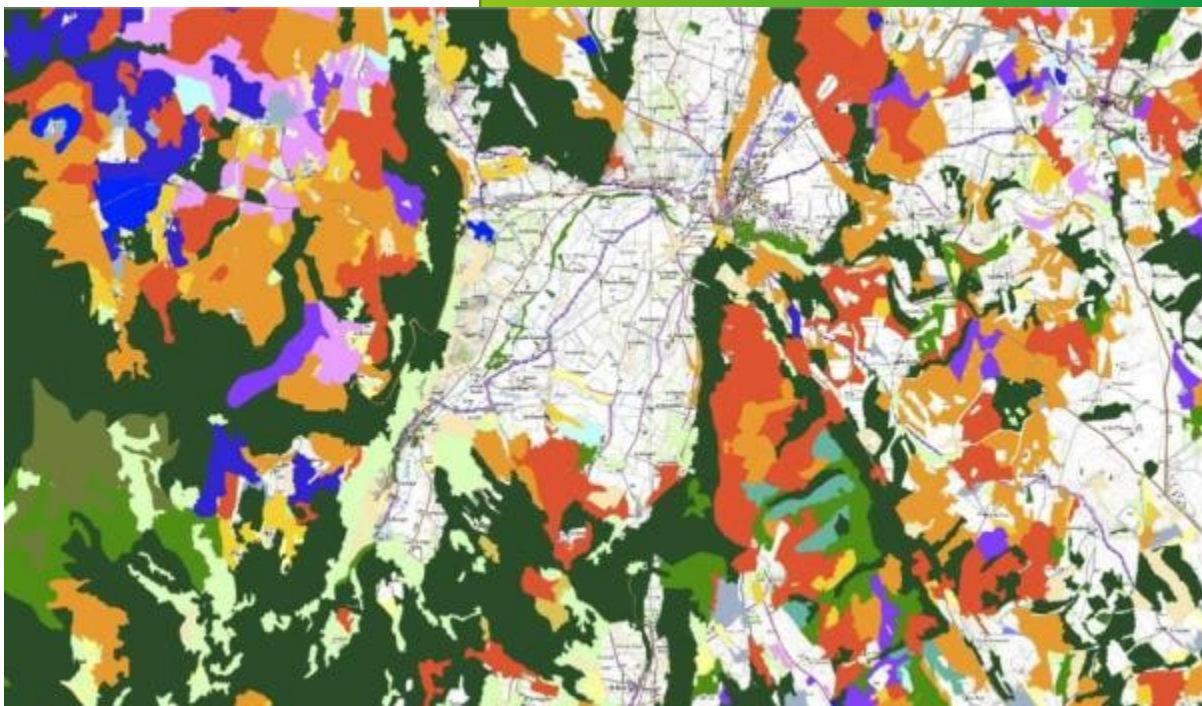

INSTITUT NATIONAL
DE L'INFORMATION
GÉOGRAPHIQUE
ET FORESTIÈRE

L'IGN ET LE GPU

Journée GeoGrandEst - GPU

© IGN

LE GPU : UNE CO-MAITRISE D'OUVRAGE DHUP / IGN

Participation au recueil des besoins

Ateliers usagers par types d'utilisateurs