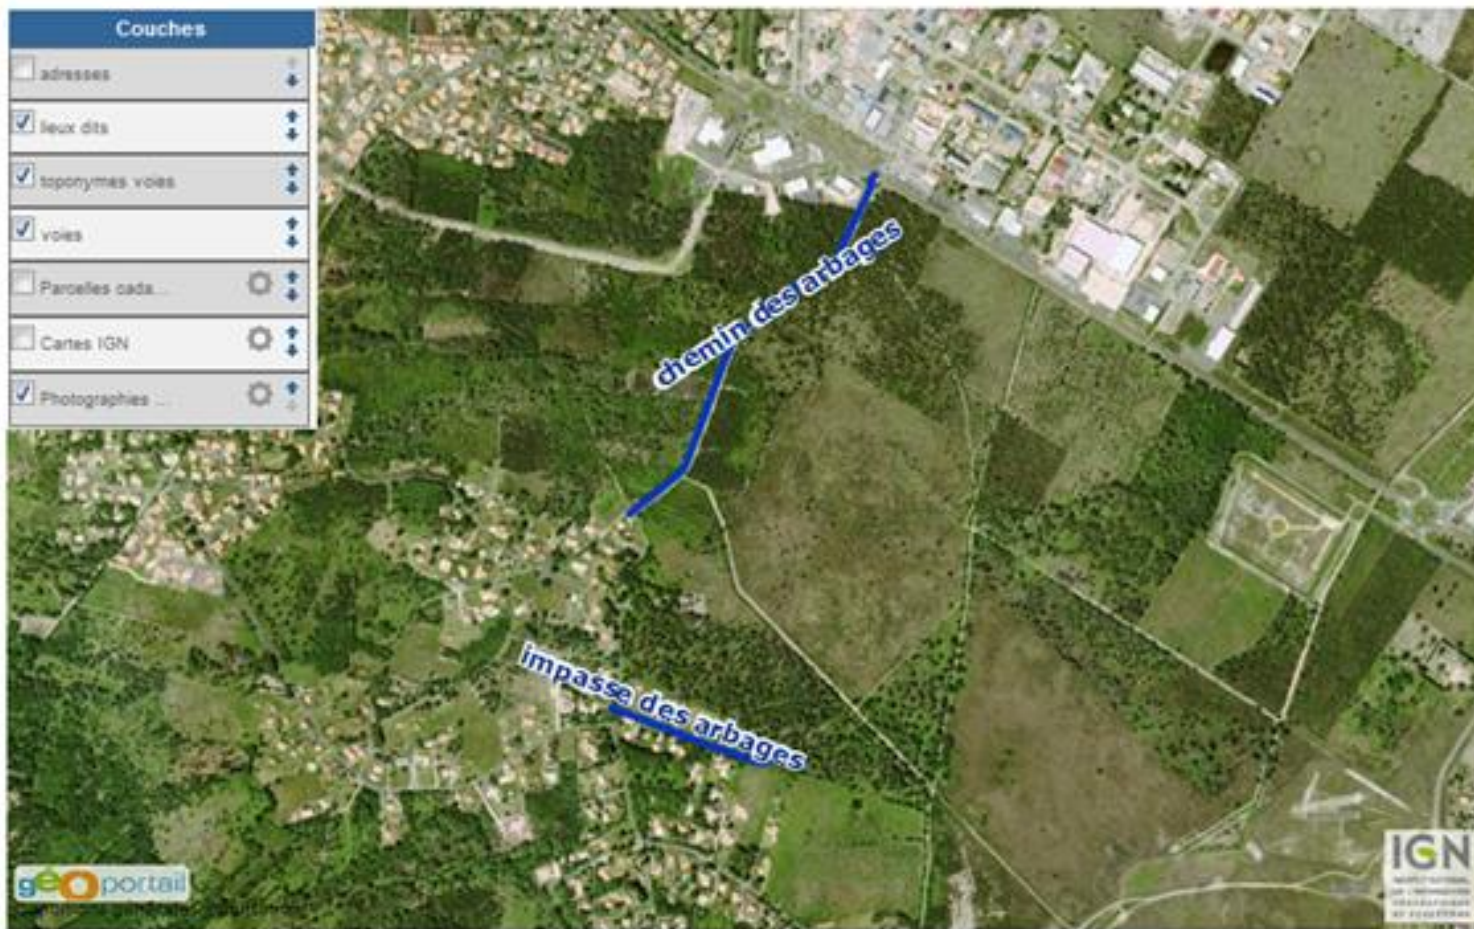

Diagnostic sur la commune de **BISCARROSSE** pour le type de signalisation **VOIES DE MEME NOM DANS LA COMMUNE**

◆ Libellé de la voie	◆ Mot fort	◆ Visualiser
<ul style="list-style-type: none">CHEMIN DES ARBAGESIMPASSE DES ARBAGES	ARBAGES	
<ul style="list-style-type: none">SQUARE DU CAP DE VAISSEAU BONNETCHEMIN D EN BONNET	BONNET	
<ul style="list-style-type: none">RUE DES CIGALESPLACE DES CIGALES	CIGALES	
<ul style="list-style-type: none">RUE DE LA CLAIRIEREIMPASSE DE LA CLAIRIERE	CLAIRIERE	
<ul style="list-style-type: none">AVENUE PIERRE ET MARIE CURIE	CURIE	

Légende :

- voie
- ★ lieu dit

Changer de commune

Diagnostiques sur la commune de **Biscarrosse**

Sémantiques

Géométriques

Empilement de 20 adresses (CHE DES ROSEAUX)

Empilement de 12 adresses (AV DE MEYRIE)