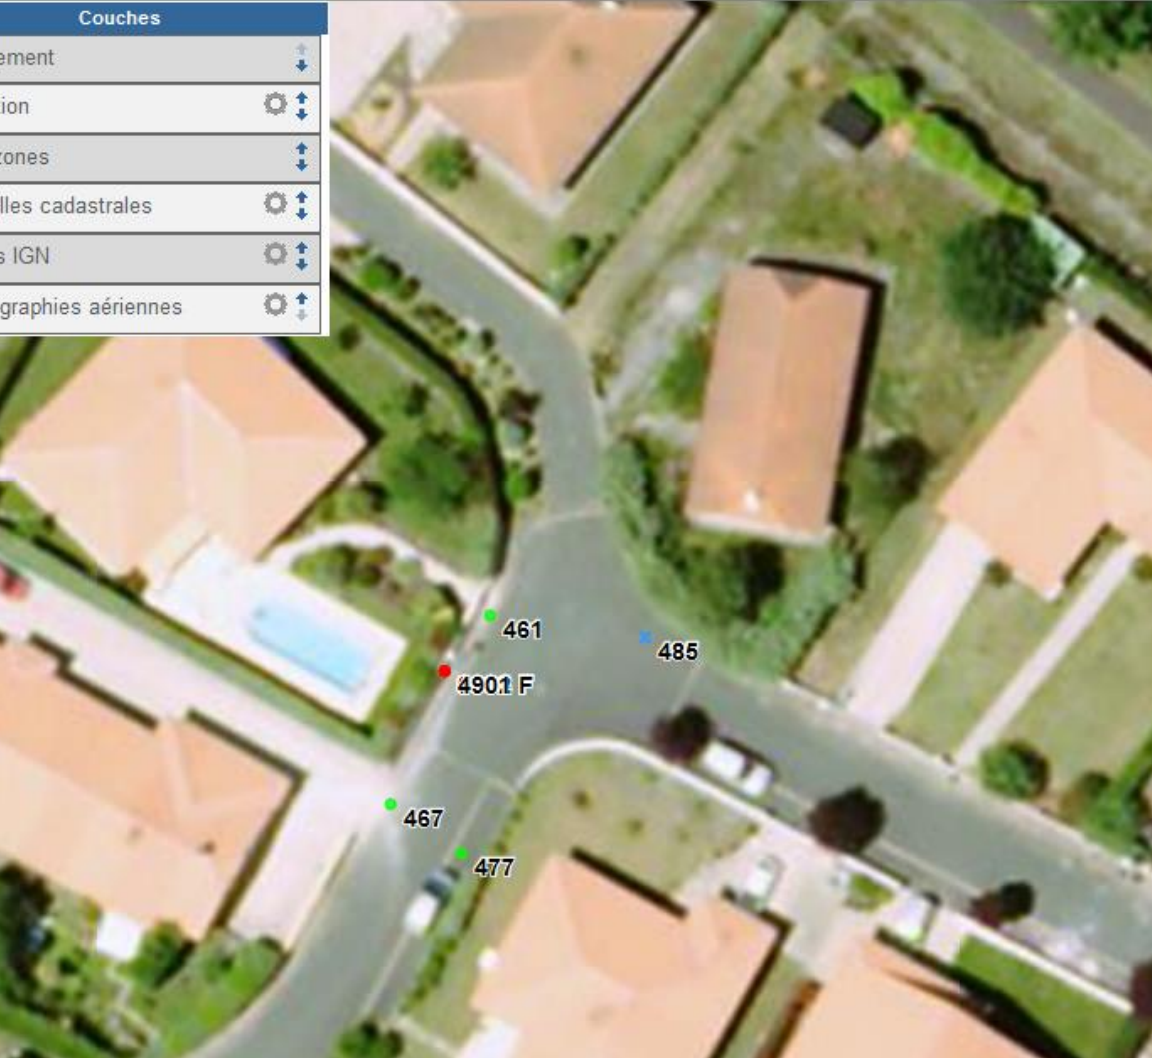

Importer : v

Liste des objets ajoutés : v

Annuler Enregistrer

Liste

navigation :

Couches	
ement	⬆ ⬇ ⬆
ion	⚙ ⬆ ⬇ ⬆
ones	⬆ ⬇ ⬆
lles cadastrales	⚙ ⬆ ⬇ ⬆
s IGN	⚙ ⬆ ⬇ ⬆
graphies aériennes	⚙ ⬆ ⬇ ⬆

Liste des adresses empliées :

461		👁	🗑
467		👁	🗑
477		👁	🗑
485		👁	🗑
490		👁	🗑
9001	F	👁	🗑
9002	F	👁	🗑
9003	F	👁	🗑
9004	F	👁	🗑

Annuler

Enregistrer

Carte Liste

Outils de navigation :

Couches

- adresse_view
- Evolution
- Mes zones
- Parcelles cadastrales
- Cartes IGN
- Photographies aériennes